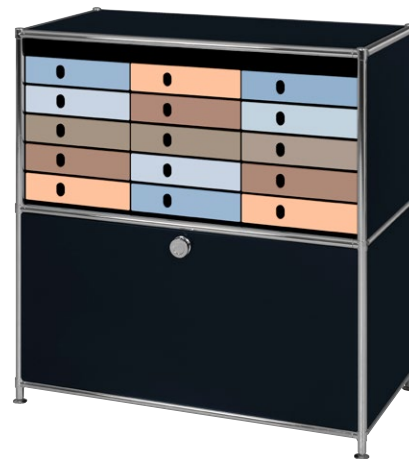

INDEX | VAL EMOTIONS | MITTE KEHREN

Beach