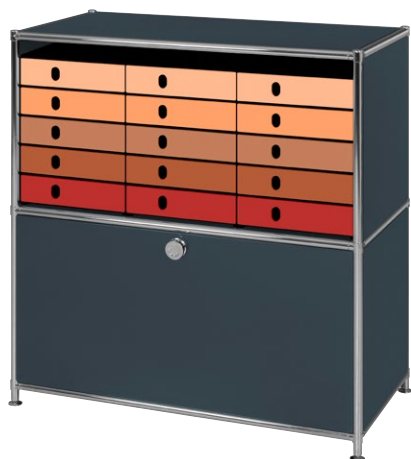

INDEX | VAL EMOTIONS | HERBST

25 Goldgelb

26 Reinorange

23 Rubinrot

27 Enzianblau

34 Stahlblau

30 Graphitschwarz

33 Anthrazitgrau