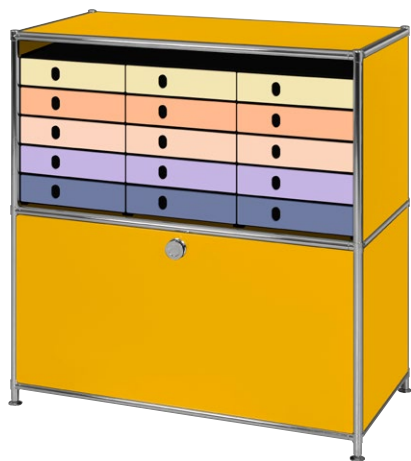

27 Enzianblau

34 Stahlblau

30 Graphitschwarz

33 Anthrazitgrau

32 Mittelgrau

24 Reinweiss

INDEX | VAL EMOTIONS | SONNENAUFGANG

25 Goldgelb