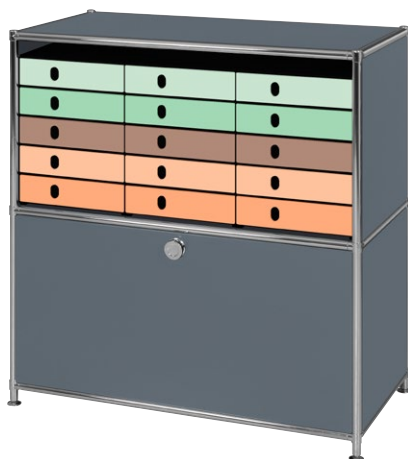

30 Graphitschwarz

33 Anthrazitgrau

32 Mittelgrau

24 Reinweiss

INDEX | VAL EMOTIONS | BEACH

25 Goldgelb

26 Reinorange

23 Rubinrot