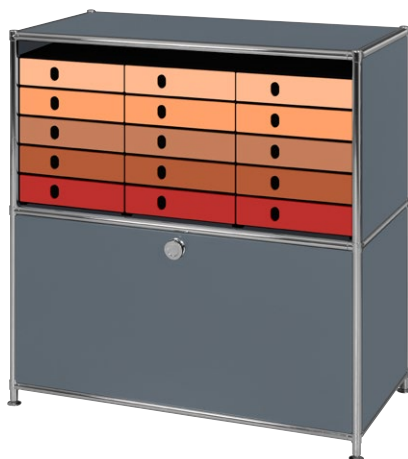

INDEX | VAL EMOTIONS | HERBST

25 Goldgelb

26 Reinorange

23 Rubinrot

27 Enzianblau

34 Stahlblau

30 Graphitschwarz

33 Anthrazitgrau