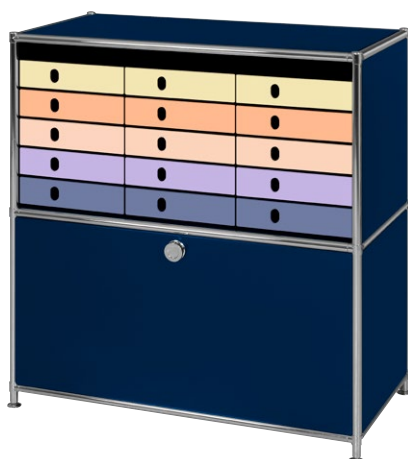

34 Stahlblau