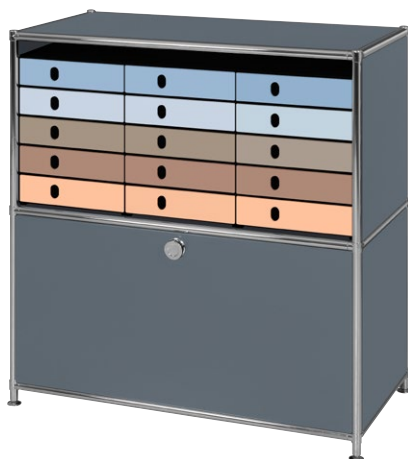

27 Enzianblau

34 Stahlblau

30 Graphitschwarz

33 Anthrazitgrau

32 Mittelgrau

24 Reinweiss

INDEX | VAL EMOTIONS | SONNENAUFGANG

25 Goldgelb