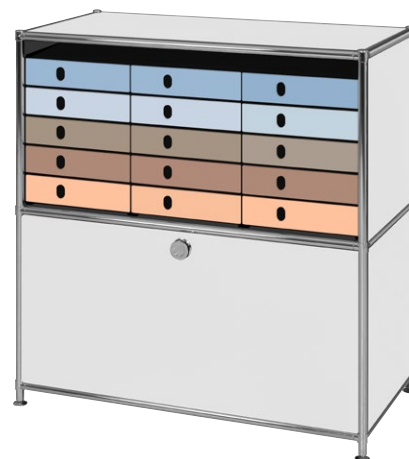

27 Enzianblau

34 Stahlblau

30 Graphitschwarz

33 Anthrazitgrau

32 Mittelgrau

24 Reinweiss

INDEX | VAL EMOTIONS | SONNENAUFGANG

25 Goldgelb