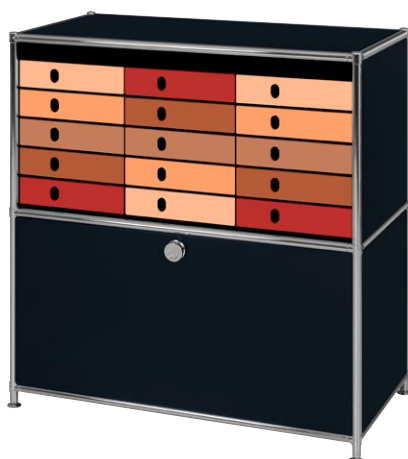

INDEX | VAL EMOTIONS | MITTE KEHREN

Herbst