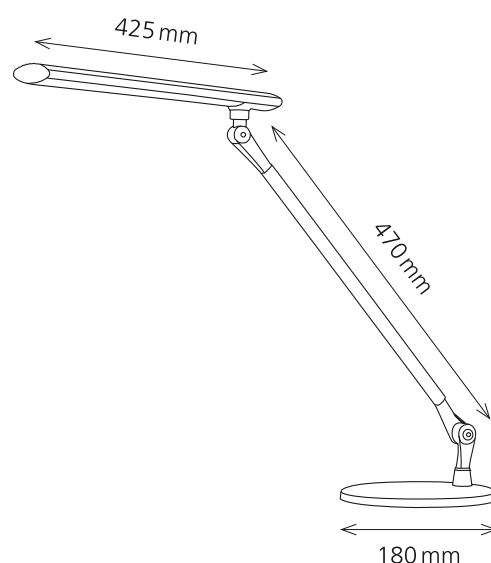

LED Delight

- Lampe à LED professionnelle en aluminium avec une élégante tête de lampe
- Variateur à 5 niveaux avec fonction mémoire, interrupteur sur tête
- Equipée d'une excellente protection optique contre l'éblouissement pour une lumière douce et homogène
- Lumière puissante, blanc neutre

Données techniques

Puissance:	13.5 W
Consommation d'énergie pondérée:	14 kWh / 1000 h
Tension:	100 – 240 V AC, 50 Hz
Flux lumineux:	1120 Lumen
Efficacité lumineuse:	84 Lumen / Watt
Température de couleur:	4000 Kelvin (blanc neutre)
Eclairement max.:	2436 Lux (distance de mesure 40 cm)
Indice de rendu des couleurs (IRC):	> 90
Durée de vie:	20 000 heures
Amplitude:	max. 740 mm
Hauteur:	max. 570 mm
Longueur du bras:	470 mm
Socle:	Ø 180 mm
Tête de lampe:	425 mm x 46 mm (L x l)
Longueur du câble:	2.50 m
Poids net:	1.33 kg
Matériaux:	aluminium, acier
Emballage:	carton coloré
Source lumineuse:	classe d'efficacité énergétique: E
	référence du modèle: delig00000691