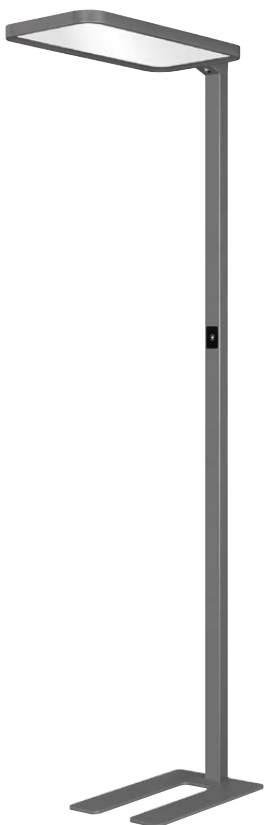

styrokay

Die Rolls Royce Box lässt sich einzeln verwenden oder als ganze Anlage konzipieren.

styro «perfect filing»

styro Ablage- und Aufbewahrungssysteme zeichnen sich durch eine raffinierte Konstruktions- und Verbindungstechnik aus, die eine grosse Systemvielfalt zulässt – ganz nach Ihren Wünschen zusammengestellt. Lassen Sie sich von unseren erfahrenen Mitarbeitern beraten.

styro – so genial wie Ihre Ideen

styromega

styromega

Kompakt, vielseitig, individuell – ganz nach Ihren Wünschen zusammengestellt.

Individuelle Lösungen für Ihre Poststelle

Hansa Stehleuchten

Direkte und indirekte Beleuchtung für ein vollendetes Raumgefühl.

Hansa Deckenleuchten

Ideal für Büro- und Ausstellräume, Werkstätten und Küchen.

Hansa Tischleuchten

Interessante Leuchten für Büro und Alltag.

LED 4 Music, mit extrastarker Powerbank.

Hansa
by styro

Telefonschwenkarme

Für mehr Platz auf Ihrem Schreibtisch.

Schwenkflügler

Schafft Ordnung und Übersicht an Ihrem Arbeitsplatz.

Fusstützen / Fussmatte Comfort

Für eine entspannte Haltung der Beine und des Lendenwirbelbereichs.