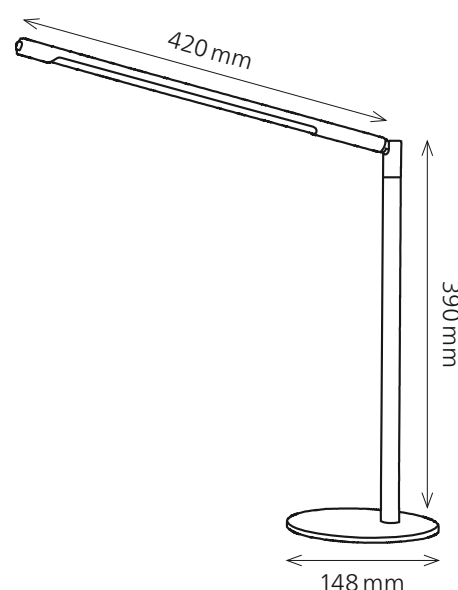

Aura

- Distribution agréable de la lumière sans éblouissement
- Haute qualité de lumière / Rendu des couleurs > 90
- Intensité lumineuse réglable en continu (5% ~ 100%)
- 3 températures de couleur : 2800, 4000, 6000 Kelvin
- La lampe est orientable à 270° et la tête de la lampe à 360°.

Données techniques

Puissance:	8 W
Consommation d'énergie pondérée:	8 kWh / 1000 h
Tension:	100 – 240 VAC, 50 – 60 Hz
Flux lumineux:	400 Lumen
Température de couleur:	2800 – 6000 Kelvin
Eclairage max.:	700 Lux (distance de mesure 40 cm)
Indice de rendu des couleurs (IRC):	> 90
Durée de vie:	30 000 heures
Amplitude:	max. 405 mm
Hauteur:	max. 420 mm
Pied:	Ø 148 mm
Tête de lampe:	420 mm
Longueur du câble:	1.5 m
Poids net:	0.83 kg
Matériaux:	ABS, acier
Emballage:	emballage brun avec étiquette colorée
Source lumineuse:	classe d'efficacité énergétique: F
	Identifiant du modèle: aura0010000x