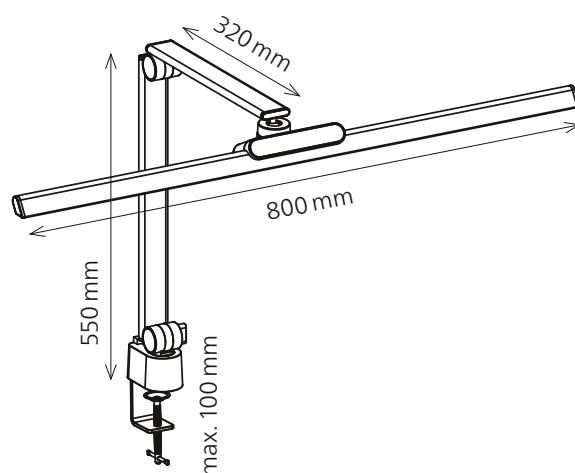

## Flow

- Bildschirm LED-Leuchte mit breitem Leuchtenkopf
- Lichtintensität dimmbar
- 5 verschiedene Stufen der Farbtemperatur wählbar zwischen 2700–6000 Kelvin
- Lichtsensor für die Helligkeitsregulierung
- Zuschaltbare Abschaltautomatik nach 50 Min.
- Memory-Funktion

### Technische Daten

Leistung:	18 W
Gewichteter Energieverbrauch:	18 kWh / 1000 h
Spannung:	100 – 240 VAC, 50 – 60 Hz
Lichtstrom:	1000 Lumen
Lichtausbeute:	56 Lumen / Watt
Farbtemperatur:	2700–6000 Kelvin
Max. Beleuchtungsstärke:	1600 Lux (Messabstand 40 cm, 4000 Kelvin)
Farbwiedergabeindex (Ra):	> 90
Lebensdauer:	40 000 Stunden
Ausladung:	max. 660 mm
Höhe:	max. 770 mm
Armlänge:	480 × 320 mm
Klemme:	75 × 45 mm, Spannweite 0 – 100 mm
Leuchtenkopf:	800 Länge × 30 Breite
Kabellänge:	1.55 m
Nettogewicht:	1.23 kg
Material:	ABS, Aluminium, Metall
Verpackung:	braune Verkaufsverpackung mit farbiger Etikette
Lichtquelle:	Energieeffizienzklasse: F
	Modellkennung: flow000100201