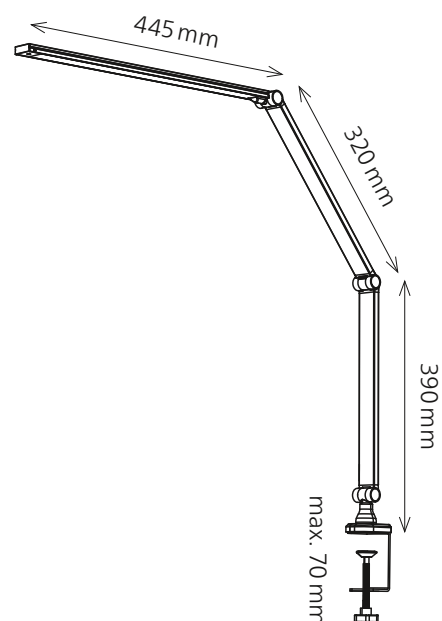

Ray

- Peut être commandé par une télécommande ou sur la tête
- Haute qualité de lumière / Rendu des couleurs > 90
- Touches pour arrêt automatique après 60 sec. ou 10 min.
- Température de couleur variable et changeable.
- Fonction de mémoire

Données techniques

Puissance:	10 W
Consommation d'énergie pondérée:	10 kWh / 1000 h
Tension:	220–240 V AC, 50–60 Hz
Flux lumineux:	600 Lumen
Efficacité lumineuse:	60 Lumen / Watt
Température de couleur:	3000–6000 Kelvin
Eclairement max.:	1100 Lux (distance de mesure 40 cm)
Indice de rendu des couleurs (IRC):	> 90
Durée de vie:	30 000 heures
Amplitude:	max. 600 mm
Hauteur:	max. 540 mm
Longueur du bras:	320 mm × 320 mm
Pince:	58 mm × 50 mm, ouverture 0–70 mm
Tête de lampe:	445 mm × 30 mm (L × l)
Longueur du câble:	1.5 m
Télécommande :	émetteur infrarouge, portée d'environ 3.5 m 2 piles AAA (non incluses)
Poids net:	0.83 kg
Matériaux:	ABS, aluminium, fer
Emballage:	emballage brun avec étiquette colorée
Source lumineuse:	classe d'efficacité énergétique: F Identifiant du modèle: ray0000100007