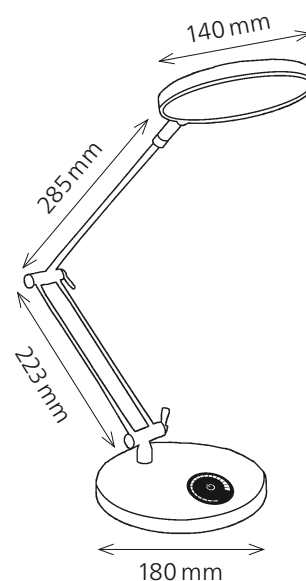

Spark

- Haute qualité de lumière / Rendu des couleurs >90
- Intensité lumineuse réglable en continu (10~100 %)
- Fonction de mémoire
- La tête du luminaire peut être tournée de 330°, inclinée de 180°
- Bras du luminaire réglable de diverses manières

Données techniques

Puissance:	12 W
Consommation d'énergie pondérée:	12 kWh / 1000 h
Tension:	220 – 240 VAC, 50 – 60 Hz
Flux lumineux:	600 Lumen
Température de couleur:	4000 Kelvin (blanc chaude)
Eclairage max.:	1100 Lux (distance de mesure 40 cm)
Indice de rendu des couleurs (IRC):	> 90
Durée de vie:	30 000 heures
Amplitude:	max. 600 mm
Hauteur:	max. 540 mm
Pied:	Ø 180 mm
Tête de lampe:	Ø 140 mm
Longueur du câble:	1.8 m
Poids net:	1.7 kg
Stabilité:	pas de basculement avec un angle > 35° entre bras et table
Matériaux:	alliage de zinc, acier inoxydable
Emballage:	emballage brun avec étiquette colorée
Source lumineuse:	classe d'efficacité énergétique: F Identifiant du modèle: spark00100001