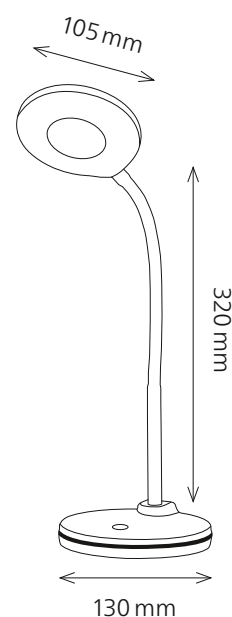

Données techniques

Puissance:	5 W
Consommation d'énergie pondérée:	5 kWh / 1000 h
Tension:	100 – 240 V AC, 50 – 60 Hz
Flux lumineux:	300 Lumen
Efficacité lumineuse:	67 Lumen / Watt
Température de couleur:	4000 Kelvin (blanc neutre)
Eclairement max.:	1200 Lux (distance de mesure 30 cm)
Indice de rendu des couleurs (IRC):	> 80
Durée de vie:	25 000 heures
Amplitude:	max. 280 mm
Hauteur:	max. 330 mm
Longueur du bras:	320 mm
Socle:	Ø 130 mm
Tête de lampe:	Ø 105 mm
Longueur du câble:	1.60 m
Poids net:	660 g
Matériaux:	ABS, métal
Emballage:	carton coloré
Source lumineuse:	classe d'efficacité énergétique: F
	référence du modèle: splas0000071xx

styro ag
Frauholzstrasse 27
CH-6422 Steinen
www.styro.ch

LED Splash

- Petit mais attrayant en noir ou en blanc
- La tête et le pied de lampe ont une fine bordure argentée
- Avec le variateur tactile au pied de lampe, la lumière se règle en 3 niveaux
- Col de cygne souple pour un positionnement parfait