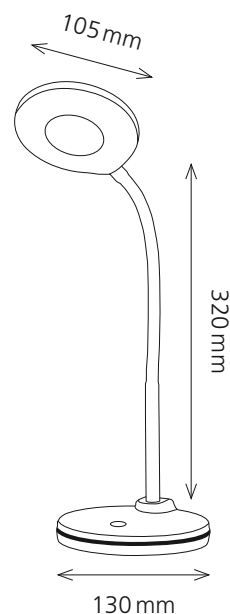

LED Splash

- Lampe LED futée qui apporte une touche de couleur sur votre bureau
- Avec le variateur au pied, la lumière se règle progressivement en 3 niveaux
- Col de cygne souple pour un positionnement parfait
- Disponible en 5 coloris tendance

Données techniques

Puissance:	5 W
Consommation d'énergie pondérée:	5 kWh / 1000 h
Tension:	100 – 240 V AC, 50 – 60 Hz
Flux lumineux:	300 Lumen
Efficacité lumineuse:	67 Lumen / Watt
Température de couleur:	4000 Kelvin (blanc neutre)
Eclairement max.:	1200 Lux (distance de mesure 30 cm)
Indice de rendu des couleurs (IRC):	> 80
Durée de vie:	25 000 heures
Amplitude:	max. 280 mm
Hauteur:	max. 330 mm
Longueur du bras:	320 mm
Socle:	Ø 130 mm
Tête de lampe:	Ø 105 mm
Longueur du câble:	1.60 m
Poids net:	660 g
Matériaux:	ABS, métal
Emballage:	carton coloré
Source lumineuse:	classe d'efficacité énergétique: F
	référence du modèle: splas0000071xx