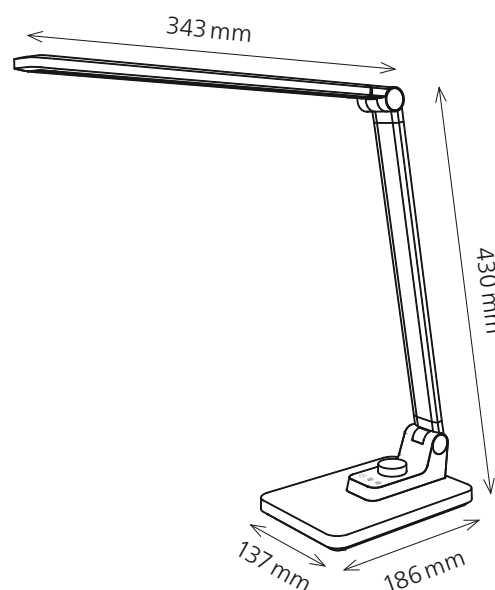

Breeze

- Lichtintensität ist stufenlos dimmbar (10 ~ 100 %) über den Drehknopf
- 3 Farbtemperaturen stehen zur Auswahl
- Memory-Funktion
- Zuschaltbare Abschaltautomatik nach 90 Sek.
- Leuchtenkopf ist um +/- 80° drehbar und 180° neigbar

Technische Daten

Leistung:	9 W
Gewichteter Energieverbrauch:	9 kWh / 1000 h
Spannung:	220–240 V AC, 50–60 Hz
Lichtstrom:	450 Lumen
Farbtemperatur:	3000–5800 Kelvin
Max. Beleuchtungsstärke:	870 Lux (Messabstand 40 cm, 4000 Kelvin)
Farbwiedergabeindex (Ra):	> 80
Lebensdauer:	30 000 Stunden
Ausladung:	max. 680 mm
Höhe:	max. 440 mm
Leuchtenfuss:	137 × 186 mm
Leuchtenkopf:	43 × 343 mm
Kabellänge:	1.3 m
Nettogewicht:	0.85 kg
Material:	Aluminium, ABS
Verpackung:	weisse Verkaufsverpackung mit farbiger Etikette
Lichtquelle:	Energieeffizienzklasse: E
	Modellkennung: breeze0010010x