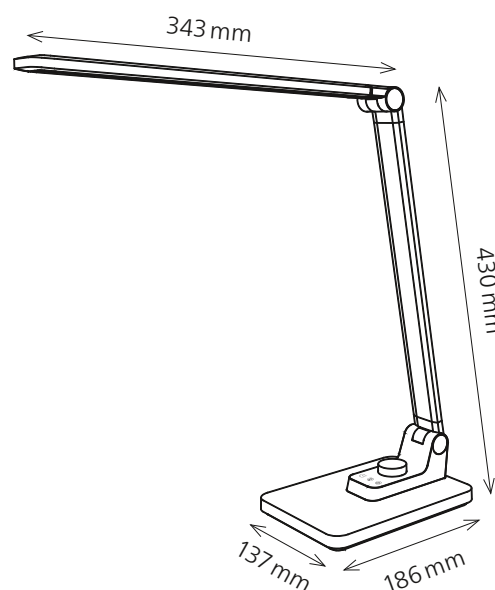

## Breeze

- L'intensité lumineuse est réglable en continu (10 ~ 100 %) grâce au bouton rotatif
- 3 températures de couleur au choix
- Fonction de mémoire
- Touche d'arrêt automatique après 90 sec.
- La tête du luminaire peut être tournée de +/- 80° et inclinée de 180°

### Données techniques

Puissance:	9 W
Consommation d'énergie pondérée:	9 kWh / 1000 h
Tension:	220–240 V AC, 50–60 Hz
Flux lumineux:	450 Lumen
Température de couleur:	3000–5800 Kelvin
Eclairement max.:	870 Lux (distance de mesure 40 cm, 4000 Kelvin)
Indice de rendu des couleurs (IRC):	> 80
Durée de vie:	30 000 heures
Amplitude:	max. 680 mm
Hauteur:	max. 440 mm
Pied:	137 × 186 mm
Tête de lampe:	43 × 343 mm
Longueur du câble:	1.3 m
Poids net:	0.85 kg
Matériaux:	Aluminium, ABS
Emballage:	emballage blanc avec étiquette colorée
Source lumineuse:	classe d'efficacité énergétique: E
	Identifiant du modèle: breez0010010x