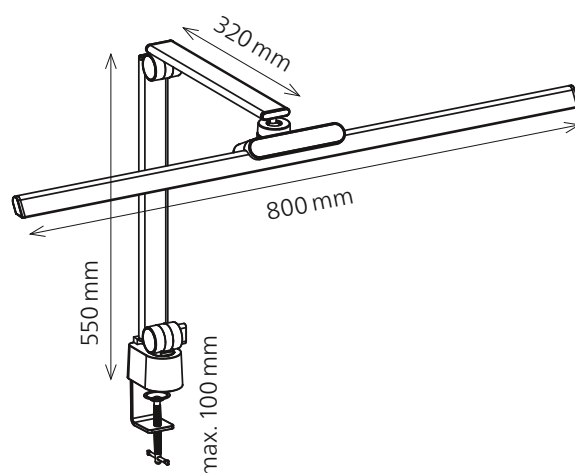

Flow

- Luminaire LED pour écran avec une large tête de lampe
- Intensité lumineuse variable
- 5 températures de couleur différentes entre 2700–6000 kelvins au choix
- Capteur de lumière pour le réglage de la luminosité
- Touche d'arrêt automatique après 50 min.
- Fonction de mémoire

Données techniques

Puissance:	18 W
Consommation d'énergie pondérée:	18 kWh / 1000 h
Tension:	100 – 240 VAC, 50 – 60 Hz
Flux lumineux:	1000 Lumen
Efficacité lumineuse:	56 Lumen / Watt
Température de couleur:	2700–6000 Kelvin
Eclairement max.:	1600 Lux (distance de mesure 40 cm, 4000 Kelvin)
Indice de rendu des couleurs (IRC):	> 90
Durée de vie:	40 000 heures
Amplitude:	max. 660 mm
Hauteur:	max. 770 mm
Longueur du bras:	480 mm × 320 mm
Pince:	75 mm × 45 mm, ouverture 0–100 mm
Tête de lampe:	800 × 30 mm (L × l)
Longueur du câble:	1.55 m
Poids net:	1.23 kg
Matériaux:	ABS, aluminium, métal
Emballage:	emballage brun avec étiquette colorée
Source lumineuse:	classe d'efficacité énergétique: F
Identifiant du modèle:	flow000100201