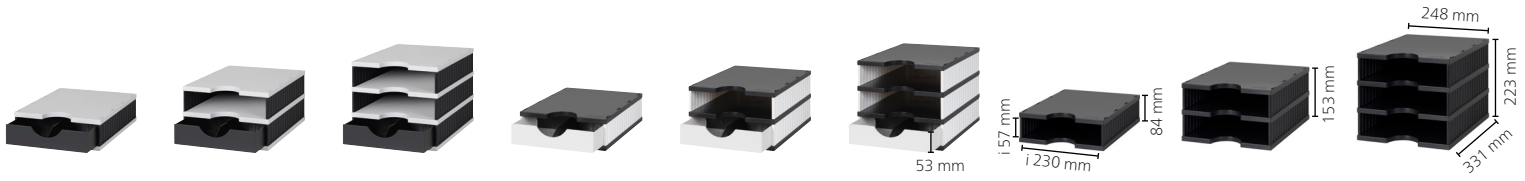

No. d'article	Description d'article	UE	Prix de vente CHF TVA excl.	Prix de vente CHF TVA incl.

styrodock uno SET avec tiroir / styrodock uno

268-0101.98955	styrodock uno SET : 1 compartiment, noir / gris et 1 tiroir noir avec séparation	1	33.89	36.64
268-0101.09055	styrodock uno SET : 1 compartiment, blanc / noir, 1 tiroir blanc avec séparation	1	33.89	36.64
268-0102.98955	styrodock uno SET : 2 compartiments, noir / gris, 1 tiroir noir avec séparation	1	45.03	48.68
268-0102.09055	styrodock uno SET : 2 compartiments, blanc / noir, 1 tiroir blanc avec séparation	1	45.03	48.68
268-0103.98955	styrodock uno SET : 3 compartiments, noir / gris, 1 tiroir noir avec séparation	1	56.64	61.23
268-0103.09055	styrodock uno SET : 3 compartiments, blanc / noir, 1 tiroir blanc avec séparation	1	56.64	61.23
268-0101.99	styrodock uno 1 compartiment, noir / noir, sans tiroir	1	22.28	24.08
268-0102.99	styrodock uno 2 compartiments, noir / noir, sans tiroir	1	35.75	38.65
268-0103.99	styrodock uno 3 compartiments, noir / noir, sans tiroir	1	46.43	50.19

styrodock uno unités de montage

268-1101.09	styrodock uno Unité de montage : 1 compartiment, blanc / noir	1	17.92	19.37
268-1101.98	styrodock uno Unité de montage : 1 compartiment, noir / gris	1	17.92	19.37
268-1101.99	styrodock uno Unité de montage : 1 compartiment, noir / noir	1	17.92	19.37