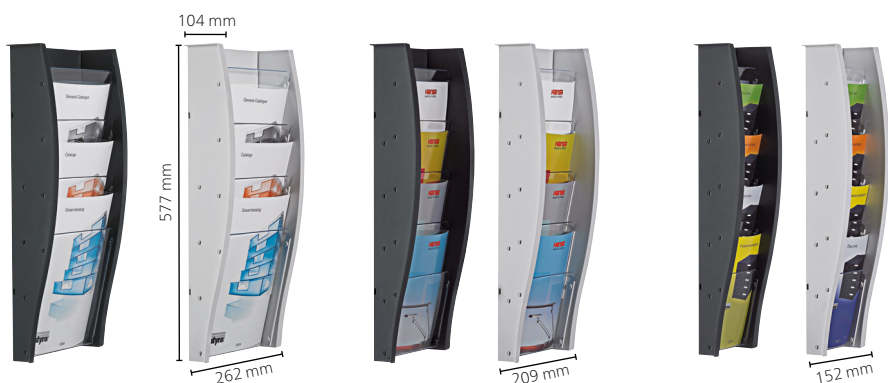

styrodisplay

128-340.02801	styrodisplay A4, gris (4 compartiments / fenêtre 226 x 22 x 233 mm)	1	70.57	76.29
128-340.02921	styrodisplay A4, anthracite (4 compartiments / fenêtre 226 x 22 x 233 mm)	1	70.57	76.29
128-350.02801	styrodisplay A5, gris (5 compartiments / fenêtre 175 x 18 x 151 mm)	1	59.42	64.23
128-350.02921	styrodisplay A5, anthracite (5 compartiments / fenêtre 175 x 18 x 151 mm)	1	59.42	64.23
128-360.02801	styrodisplay 1 / 3 A4, gris (5 compartiments / fenêtre 115 x 18 x 151 mm)	1	48.28	52.19
128-360.02921	styrodisplay 1 / 3 A4, anthracite (5 compartiments / fenêtre 115 x 18 x 151 mm)	1	48.28	52.19