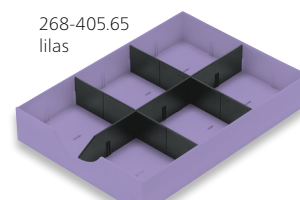

Tiroirs divisibles dans de nouvelles couleurs tendance