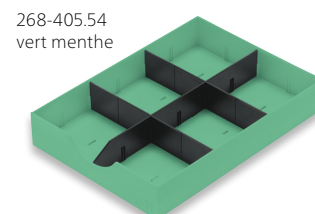

Tiroirs divisibles dans de nouvelles couleurs tendance