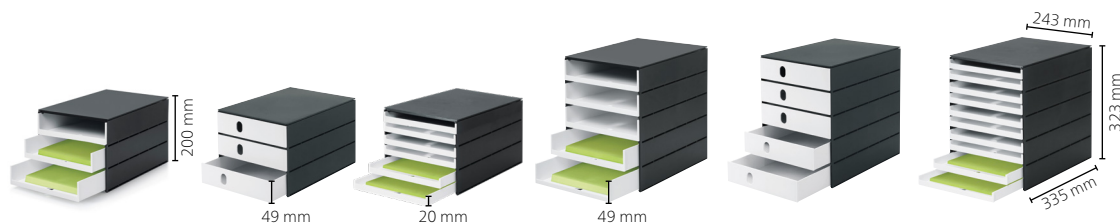

MODULE DE CLASSEMENT

No. d'article	Description d'article	UE	Prix de vente CHF TVA excl.	Prix de vente CHF TVA incl.

styroval pro black & white

14-8000.92	styroval pro Box avec 5 tiroirs fermés, corps éco-noir / tiroirs blanc	1	101.21	109.41
14-8001.92	styroval pro Box avec 5 tiroirs ouverts, corps éco-noir / tiroirs blanc	1	101.21	109.41
14-8002.92	styroval pro Box avec 10 tiroirs ouverts, corps éco-noir / tiroirs blanc	1	122.56	132.49
14-8050.92	styroval pro Box avec 3 tiroirs fermés, corps éco-noir / tiroirs blanc	1	64.07	69.26
14-8051.92	styroval pro Box avec 3 tiroirs ouverts, corps éco-noir / tiroirs blanc	1	64.07	69.26
14-8052.92	styroval pro Box avec 6 tiroirs ouverts, corps éco-noir / tiroirs blanc	1	78.92	85.31