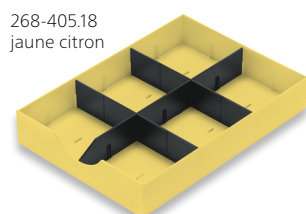

Tiroirs divisibles dans de nouvelles couleurs tendance