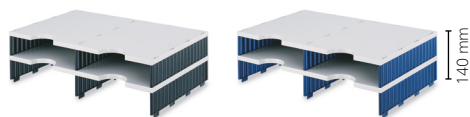

styrodoc duo unités de montage

268-1202.38	styrodoc duo Unité de montage : 4 compartiments standard, bleu / gris	1	52.00	56.21
268-1202.98	styrodoc duo Unité de montage : 4 compartiments standard, noir / gris	1	52.00	56.21