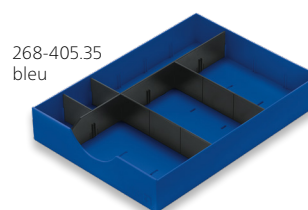

Tiroirs divisibles dans de nouvelles couleurs tendance