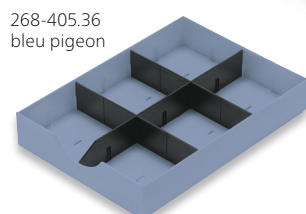

Tiroirs divisibles dans de nouvelles couleurs tendance