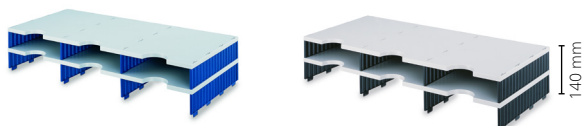

styrodoc trio Unités de construction

268-1302.38	styrodoc trio Unité de montage 6 compartiments standard, bleu / gris	1	73.35	79.29
268-1302.98	styrodoc trio Unité de montage 6 compartiments standard, noir / gris	1	73.35	79.29