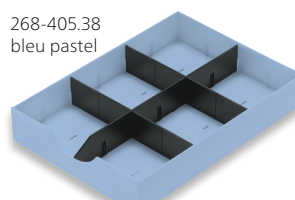

Tiroirs divisibles dans de nouvelles couleurs tendance