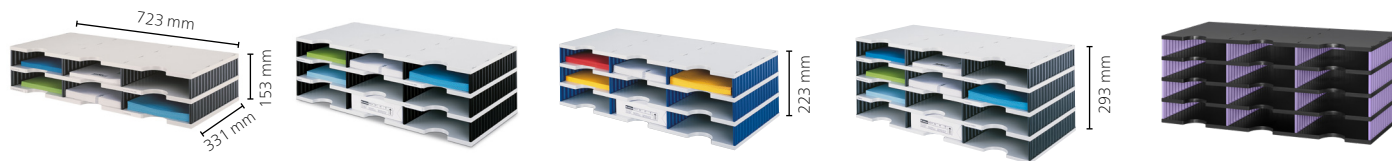

No. d'article	Description d'article	UE	Prix de vente CHF TVA excl.	Prix de vente CHF TVA incl.

styrodoc trio

268-0302.38	styrodoc trio 6 compartiments standard, bleu / gris	1	100.28	108.40
268-0302.98	styrodoc trio 6 compartiments standard, noir / gris	1	100.28	108.40
268-0303.09	styrodoc trio 9 compartiments standard, noir / blanc	1	118.85	128.48
268-0303.38	styrodoc trio 9 compartiments standard, bleu / gris	1	118.85	128.48
268-0303.98	styrodoc trio 9 compartiments standard, noir / gris	1	118.85	128.48
268-0304.09	styrodoc trio 12 compartiments standard, blanc / noir	1	144.85	156.58
268-0304.38	styrodoc trio 12 compartiments standard, bleu / gris	1	144.85	156.58
268-0304.98	styrodoc trio 12 compartiments standard, noir / gris	1	144.85	156.58
268-0304.69	styrodoc trio 12 compartiments standard, violet / noir	1	144.85	156.58
268-0308.38	styrodoc trio 24 compartiments standard, bleu / gris (H : 573 mm)	1	244.20	263.98
268-0308.98	styrodoc trio 24 compartiments standard, noir / gris (H : 573 mm)	1	244.20	263.98
268-0312.38	styrodoc trio 36 compartiments standard, bleu / gris (H : 879 mm)	1	376.97	407.50
268-0312.98	styrodoc trio 36 compartiments standard, noir / gris (H : 879 mm)	1	376.97	407.50