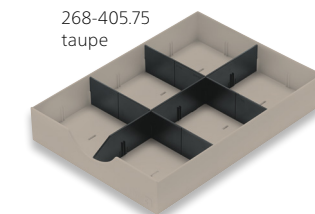

Tiroirs divisibles dans de nouvelles couleurs tendance