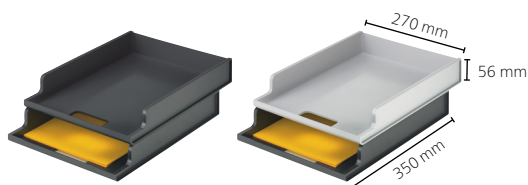

No. d'article	Description d'article	UE	Prix de vente CHF TVA excl.	Prix de vente CHF TVA incl.
	38 mm			
	270 mm 255 mm 340 mm			

styrogreenbox

275-8420.492	styrogreenbox avec 5 tiroirs, corps éco-noir / tiroirs éco-orange	1	42.71	46.17
275-8420.992	styrogreenbox avec 5 tiroirs, corps éco-noir / tiroirs éco-noir	1	42.71	46.17