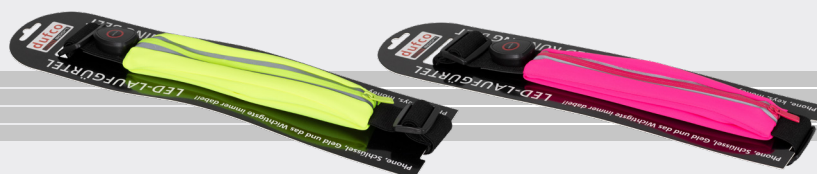

dufco
sport

GILET DE VÉLO, SACOCHE DE SELLE ET HOUSSE DE SAC À DOS AVEC SIGNAL LED

Pour plus de sécurité et de visibilité sur la route

CEINTURE DE COURSE À LED

Votre téléphone, vos clés, votre argent et l'essentiel à portée de main