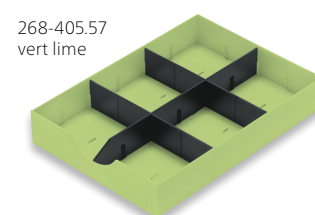

Tiroirs divisibles dans de nouvelles couleurs tendance