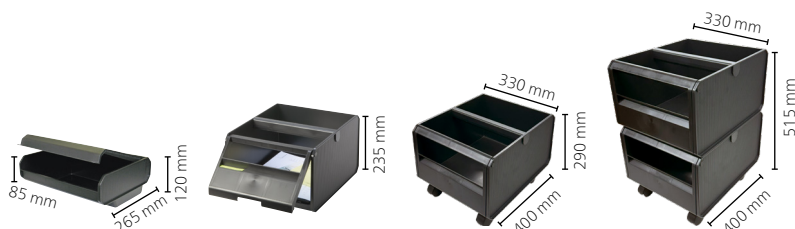

No. d'article	Description d'article	UE	Prix de vente CHF TVA excl.	Prix de vente CHF TVA incl.
				
	38 mm			
				
	270 mm 255 mm 340 mm			

styrogreenbox

275-8420.492	styrogreenbox avec 5 tiroirs, corps éco-noir / tiroirs éco-orange	1	42.71	46.17
275-8420.992	styrogreenbox avec 5 tiroirs, corps éco-noir / tiroirs éco-noir	1	42.71	46.17

styroB4

30-1010.85	styro-B4 bac à courrier, éco-gris	1	11.14	12.04
30-1010.90	styro-B4 bac à courrier, éco-noir	1	11.14	12.04

Fichier éco

30-432.85	Fichier éco A4 oblong, gris (318 x 350 x 184 mm)	1	58.50	63.24
30-532.85	Fichier éco A5 oblong, gris (230 x 345 x 175 mm)	1	31.10	33.62
30-532.90	Fichier éco A5 oblong, noir (230 x 345 x 175 mm)	1	31.10	33.62
30-632.85	Fichier éco A6 oblong, gris (165 x 345 x 127 mm)	1	22.28	24.08
30-632.90	Fichier éco A6 oblong, noir (165 x 345 x 127 mm)	1	22.28	24.08
30-732.85	Fichier éco A7 oblong, gris (122 x 350 x 96 mm)	1	21.36	23.09
30-4532.85	Fichier éco A4 haut, gris (230 x 345 x 175 mm)	1	50.14	54.20
30-5632.85	Fichier éco A5 haut, gris (165 x 345 x 127 mm)	1	30.18	32.62
30-6732.85	Fichier éco A6 haut, gris (122 x 350 x 96 mm)	1	26.93	29.11

styrotrend

308-500.90	styrotrend : Un grand récipient avec poignée et volet frontal sans roulettes	1	37.88	40.95
308-506.90	styrotrend petit rolli : composé d'un grand bac avec poignée et volet frontal avec roulettes	1	63.14	68.25
308-516.90	styrotrend Rollboy : composé de deux grands bacs avec poignée et volet frontal sur roulettes	1	91.92	99.37
308-455.90	styrotrend Bac supplémentaire sans couvercle (L x H x P dimensions intérieures : 312 x 225 x 117/82 mm)	1	16.90	18.27
308-4550.90	styrotrend bac supplémentaire avec couvercle	1	22.28	24.08