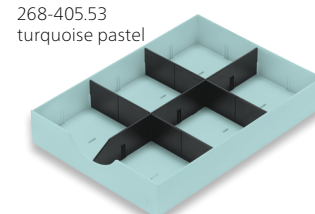

Tiroirs divisibles dans de nouvelles couleurs tendance