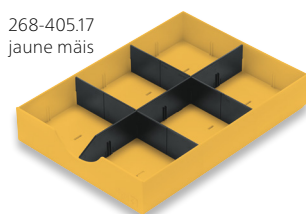

Tiroirs divisibles dans de nouvelles couleurs tendance