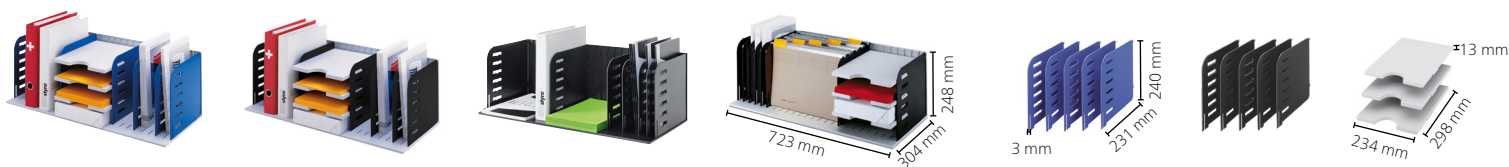

styrorac

282-03007.38	styrorac unité de base avec 8 séparateurs, bleu / gris	1	91.92	99.37
282-03007.98	styrorac unité de base avec 8 séparateurs, noir / gris	1	91.92	99.37
282-03007.99	styrorac unité de base avec 8 séparateurs, noir / noir	1	91.92	99.37
282-03407.38	styrorac unité de base avec 8 séparateurs et 3 étagères, bleu / gris	1	112.35	121.45
282-03407.98	styrorac unité de base avec 8 séparateurs et 3 étagères, noir / gris	1	112.35	121.45
282-03407.99	styrorac unité de base avec 8 séparateurs et 3 étagères, noir / noir	1	112.35	121.45
280-3015.35	styrorac séparateurs, set à 5 pièces, bleu	1	26.46	28.60
280-3015.95	styrorac séparateurs, set à 5 pièces, noir	1	26.46	28.60
280-3123.80	styrorac rayon, set à 3 pièces, gris	1	24.61	26.60
280-3123.95	styrorac rayon, set à 3 pièces, noir	1	24.61	26.60
280-304.02	styrorac support pour dossiers suspendus	1	2.23	2.41