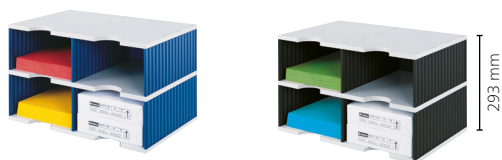

styrodoc duo Jumbo

268-0222.38	styrodoc duo 4 compartiments Jumbo, bleu / gris	1	78.92	85.31
268-0222.98	styrodoc duo 4 compartiments Jumbo, noir / gris	1	78.92	85.31