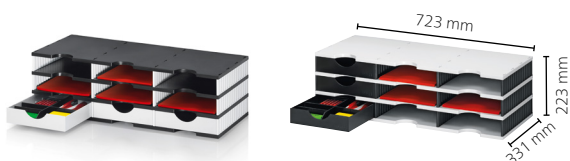

styrodoc trio SET avec tiroir

268-0303.09055	styrodoc trio SET : 9 compartiments blanc / noir et 3 tiroirs blanc avec séparation	1	162.49	175.65
268-0303.98955	styrodoc trio SET : 9 compartiments noirs / gris et 3 tiroirs noirs avec séparation	1	162.49	175.65