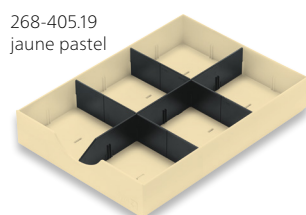

Tiroirs divisibles dans de nouvelles couleurs tendance