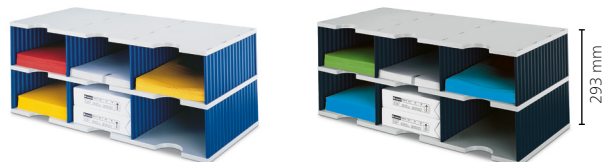

styrodoc trio Jumbo

268-0322.38	styrodoc trio 6 compartiments Jumbo, bleu / gris	1	111.42	120.45
268-0322.98	styrodoc trio 6 compartiments Jumbo, noir / gris	1	111.42	120.45