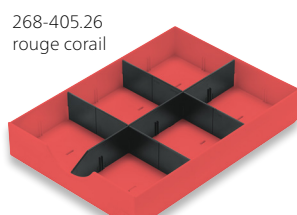

Tiroirs divisibles dans de nouvelles couleurs tendance