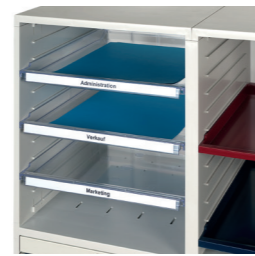

Postfächer sind im Raster von 28mm mühelos verstellbar. Durch die 260mm breiten Etiketten können die Fächer gut lesbar beschriftet und jederzeit einfach aktualisiert werden.

Systemtablar mit Griffmulde und Systemlochung. Ist in vier Farben lieferbar.

Dank dem Quersteg verschwinden Kleinformaten nicht im Postfach. Lieferbar in zwei Höhen, nur mit Systemtablar kombinierbar.

Schubladen in vier Farben und drei Höhen bieten eine vielfältige Auswahl für die Ablage.