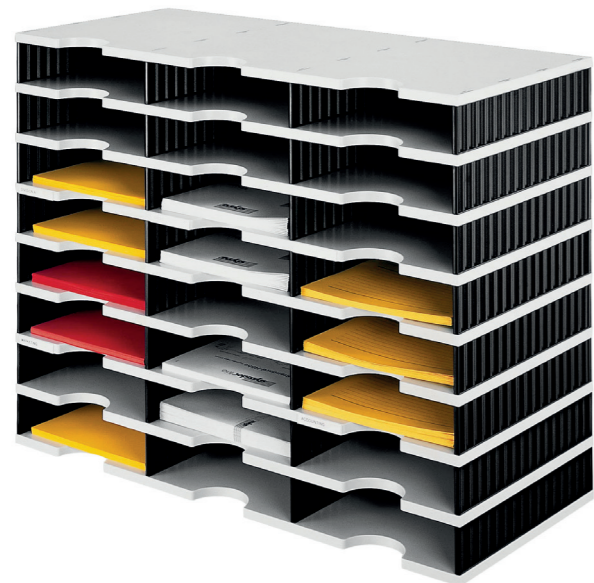

UNENDLICHE MÖGLICHKEITEN

Das Innenleben der Fahrzeuge bestimmen Sie selbst

styromobil
Effiziente Postverteilung

styromega SORTIERANLAGEN

die Vielseitigen

Muldenschieber tragen bei gleichmässiger Belastung bis zu 25kg Gewicht. Fünf Farben dienen als Sortierhilfe.

Postfächer sind im Raster von 28mm mühelos verstellbar. Durch die 260mm breiten Etiketten können die Fächer gut lesbar beschriftet und jederzeit einfach aktualisiert werden.

Systemtablar mit Griffmulde und Systemlochung. Ist in vier Farben lieferbar.

Dank dem Quersteg verschwinden Kleinformaten nicht im Postfach. Lieferbar in zwei Höhen, nur mit Systemtablar kombinierbar.

Schubladen in vier Farben und drei Höhen bieten eine vielfältige Auswahl für die Ablage.

Persönliches Postfach hinter abschliessbarer Postfachtüre mit Briefeinwurf zum Schutz vor unerlaubtem Zugriff. Auf Wunsch sind auch andere Ausführungen lieferbar.

styrodoc ABLAGESTATIONEN

viele Fächer auf kleinstem Raum