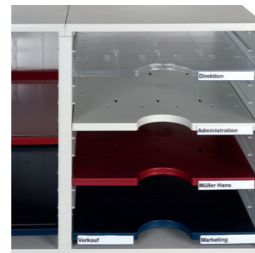

Postfächer sind im Raster von 28mm mühelos verstellbar. Durch die 260mm breiten Etiketten können die Fächer gut lesbar beschriftet und jederzeit einfach aktualisiert werden.

Systemtablar mit Griffmulde und Systemlochung. Ist in vier Farben lieferbar.

Dank dem Quersteg verschwinden Kleinformaten nicht im Postfach. Lieferbar in zwei Höhen, nur mit Systemtablar kombinierbar.

Schubladen in vier Farben und drei Höhen bieten eine vielfältige Auswahl für die Ablage.