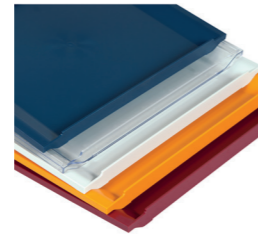

UNENDLICHE MÖGLICHKEITEN

Das Innenleben der Fahrzeuge bestimmen Sie selbst

styromobil
Effiziente Postverteilung

styromega SORTIERANLAGEN

die Vielseitigen

Muldenschieber tragen bei gleichmässiger Belastung bis zu 25kg Gewicht. Fünf Farben dienen als Sortierhilfe.

Postfächer sind im Raster von 28mm mühelos verstellbar. Durch die 260mm breiten Etiketten können die Fächer gut lesbar beschriftet und jederzeit einfach aktualisiert werden.

Systemtablar mit Griffmulde und Systemlochung. Ist in vier Farben lieferbar.

Dank dem Quersteg verschwinden Kleinformaten nicht im Postfach. Lieferbar in zwei Höhen, nur mit Systemtablar kombinierbar.

Schubladen in vier Farben und drei Höhen bieten eine vielfältige Auswahl für die Ablage.